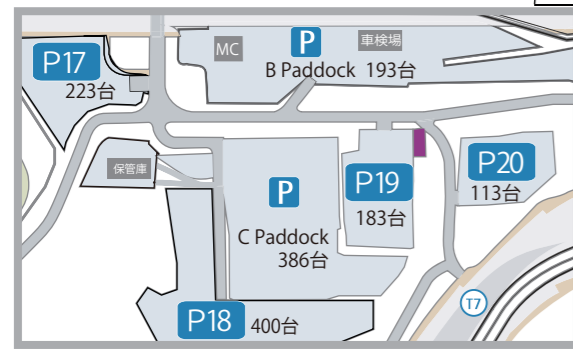

20180916 EURO Fes. and Meet the Vintage Wheels!
Aパドックレイアウト 3案 0822

三和スタッフ用

STAFF
FOR OFFICIAL
USE ONLY

※入場券/車両許可証

VintageWheelsスタッフ

EURO Fes.
and
Meet the
Vintage Wheels!
2018.9.16
STAFF
搬入

- ③TKスクエア 走行会_ピット
- ②Euro Training 走行会_ピット
- ①THREEHUNDRED meeting受付_ピット

- Bパドック：駐車禁止(関係者専用)
- Cパドック：一般駐車場
- P17~P18：一般駐車場
- P19：積載車&サービスカー
- P20：駐車場

ピット割	エリア	カテゴリー
5-22		④FSWイベント
23-28		③TKスクエア 走行会
29-34		②EuroTraining 走行会
35-45		①THREEHUNDRED meeting
Aパド		⑤The Vintage Wheels
		身障者及び主催社スペース
		駐車禁止スペース