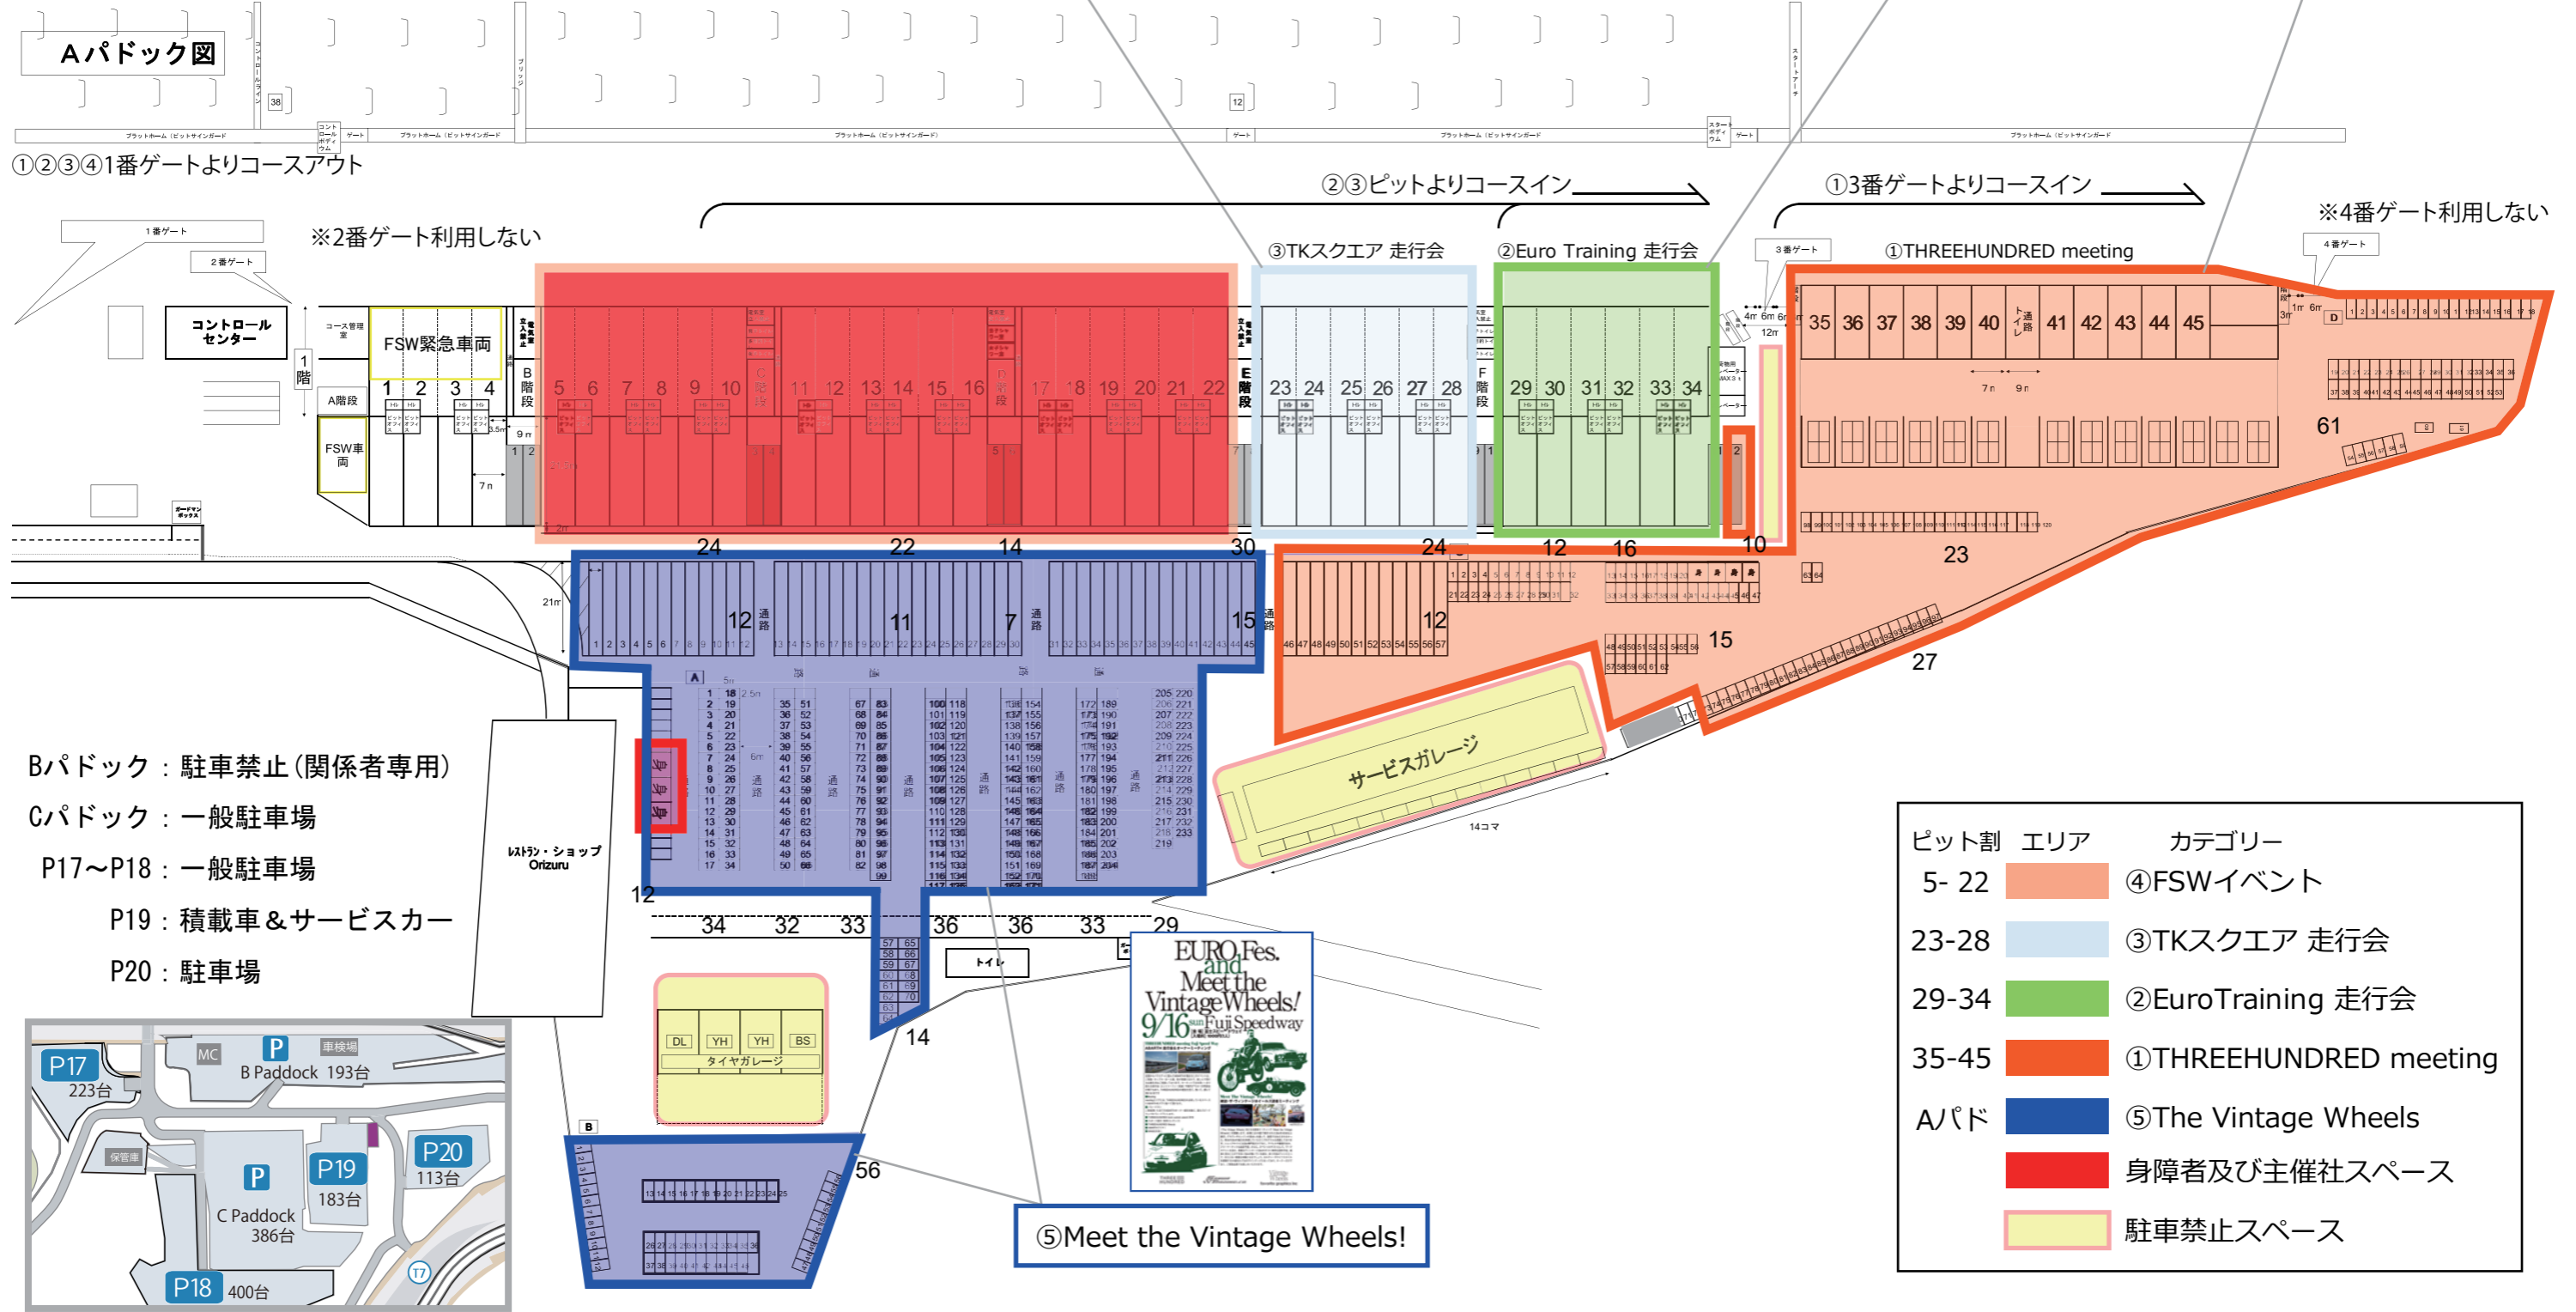

20180916 EURO Fes. and Meet the Vintage Wheels!
Aパドックレイアウト 3案 0822

三和スタッフ用

STAFF
FOR OFFICIAL
USE ONLY

※入場券/車両許可証

VintageWheelsスタッフ

EURO Fes.
and
Meet the
Vintage Wheels!
2018.9.16
STAFF
搬入

- ③TKスクエア 走行会_ピット
- ②Euro Training 走行会_ピット
- ①THREEHUNDRED meeting受付_ピット

- Bパドック：駐車禁止(関係者専用)
- Cパドック：一般駐車場
- P17~P18：一般駐車場
- P19：積載車&サービスカー
- P20：駐車場

ピット割	エリア	カテゴリー
5-22		④FSWイベント
23-28		③TKスクエア 走行会
29-34		②EuroTraining 走行会
35-45		①THREEHUNDRED meeting
Aパド		⑤The Vintage Wheels
		身障者及び主催社スペース
		駐車禁止スペース