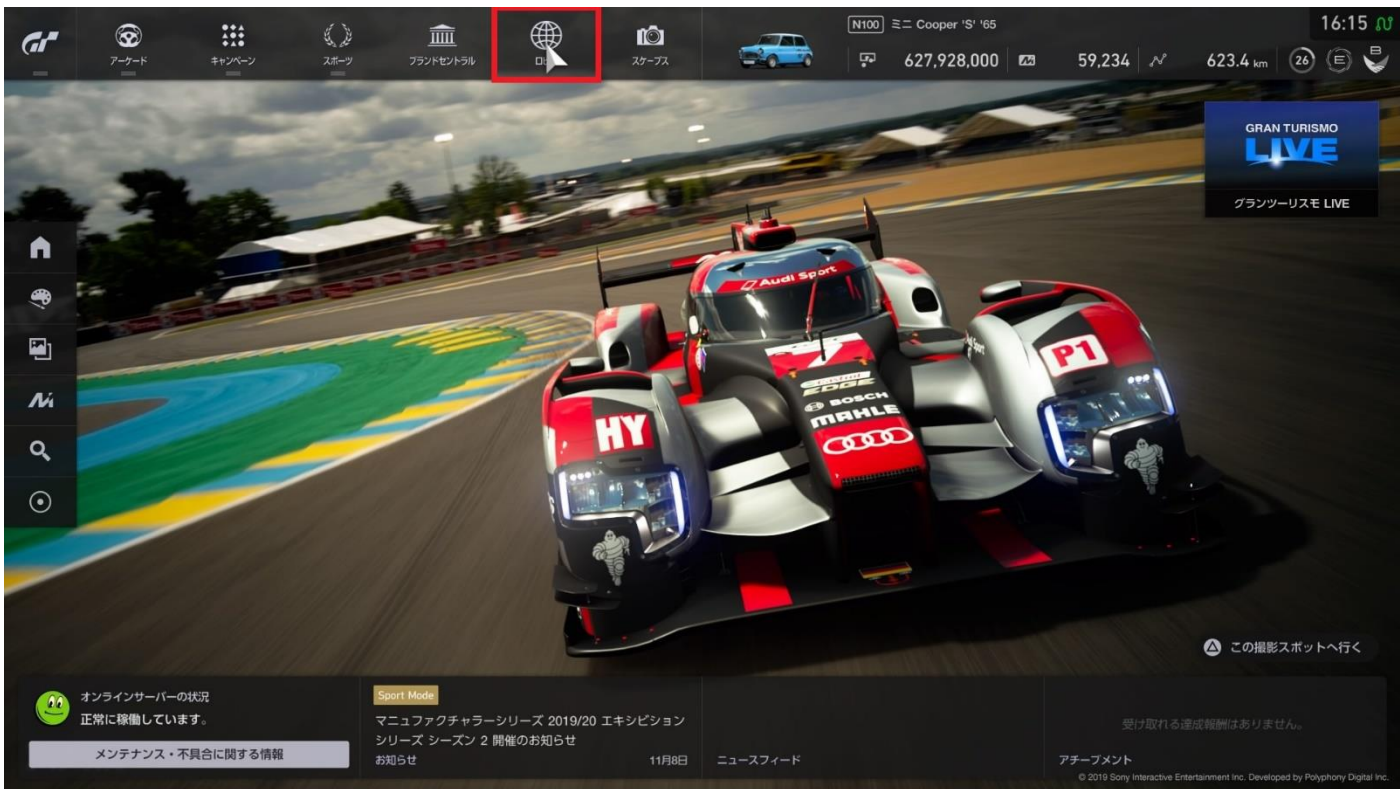

# ルームへの入室方法

① 画面上部の「ロビー」メニューを選択。

※ロビー機能を使用するには「PS Plus」への加入が必要になります。

(<https://www.jp.playstation.com/psn/playstation-plus/>)

② 「ID」(①) アイコンを選択し、試合当日に告知した「ルーム ID」を入力(②)して入室。

③ チャット欄のスタッフ指示を待つ。

ロビー

レース設定 リプレイ メンバーリスト