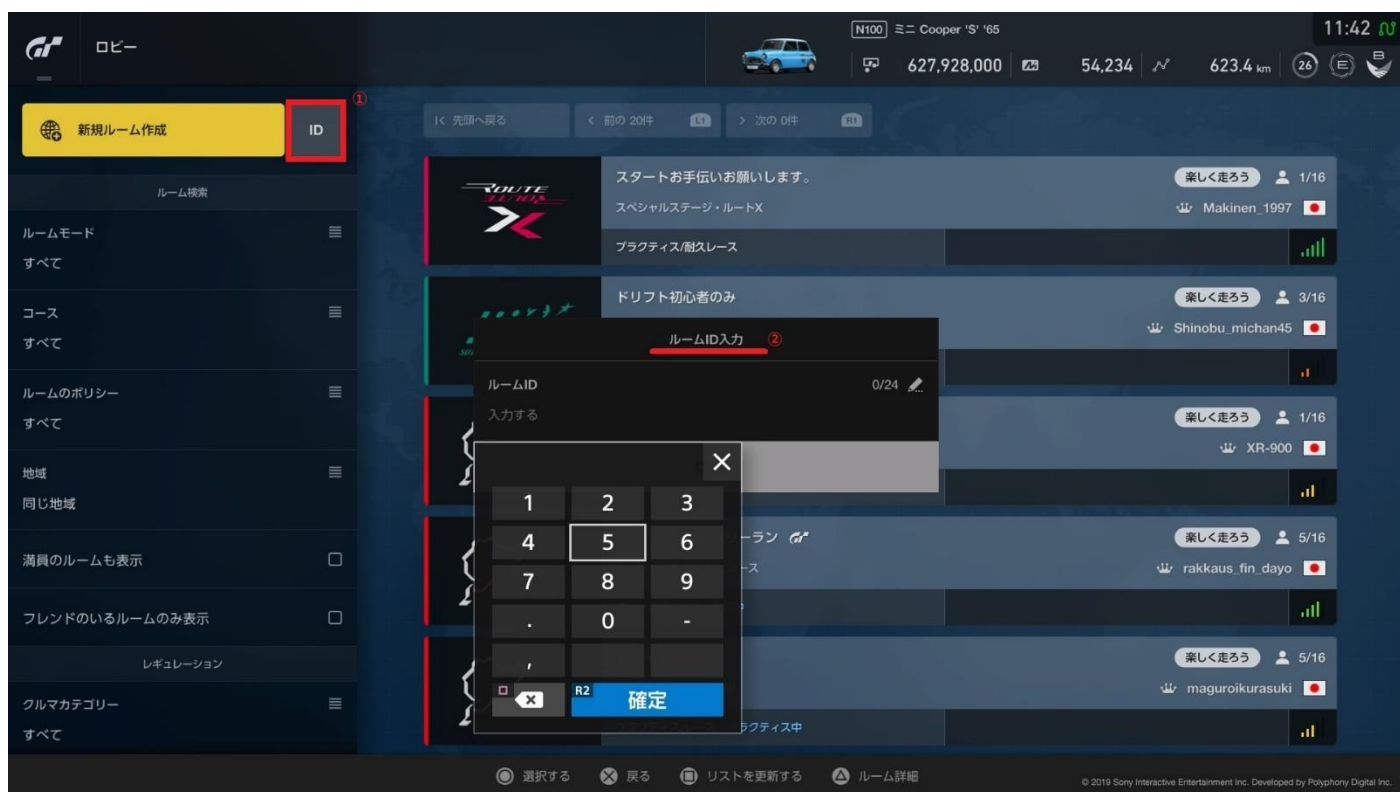

# ルームへの入室方法

① 画面上部の「ロビー」メニューを選択。

※ロビー機能を使用するには「PS Plus」への加入が必要になります。

(<https://www.jp.playstation.com/psn/playstation-plus/>)

② 「ID」(①) アイコンを選択し、試合当日に告知した「ルーム ID」を入力(②)して入室。

③ チャット欄のスタッフ指示を待つ。

ロビー

レース設定 リプレイ メンバーリスト

N100 ミニ Cooper 'S' '65

627,928,000 54,364 19.6 km

12:33

チャット履歴

チャット入力する

e-MINI CHALLENGE in Tsukuba Circuit

メンバーリスト 情報の切り替え

筑波サーキット

NOON  
12:00  
快晴

▶ プラクティス 予選(5分) 決勝(5ラップ)

ブラクティス中です。コースイン、エントリーが可能です。

sanwatrd\_32: 15分後に予選を開始します

ルームID : 0475-4181-8228-7197-2932

1/16 (0名がエントリー中)

© 2019 Sony Interactive Entertainment Inc. Developed by Polyphony Digital Inc.